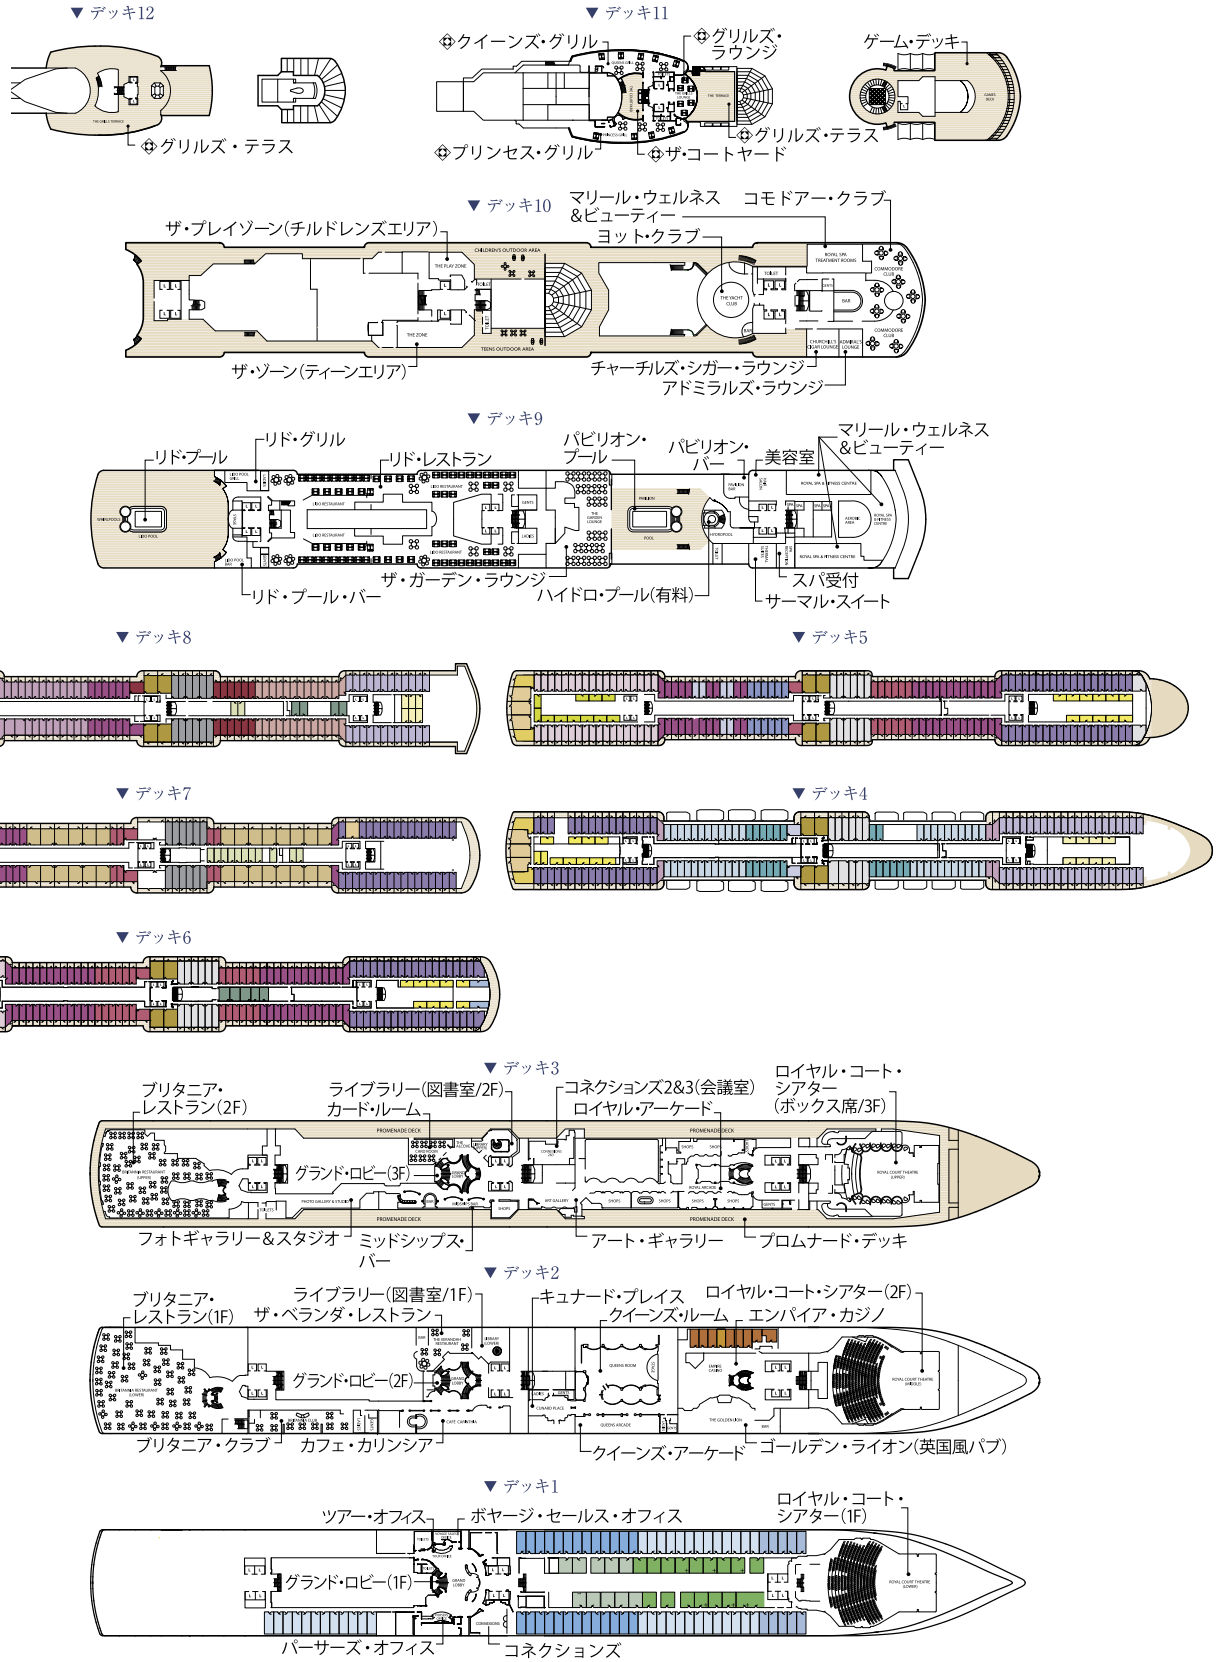

クイーン・エリザベス デッキプラン

※下記のデッキプランは見取図の目的でのみ作成されており、実際の縮尺とは異なりますのでご了承ください。

クイーンズ・グリル	方向	デッキ	ブリタニア・クラブ	方向	デッキ	BF	バルコニー	前	4,8	GC	デラックス (内側)	中	1		
Q1	グランドスイート	後	6,7	A	クラブバルコニー	中	8,7	CA	バルコニー(※)	中	5	IA	スタンダード内側	中	7,8
Q2	マスタースイート	中	7	A2	クラブバルコニー	中	8	CB	バルコニー(※)	中	4,5	ID	スタンダード内側	後	5,6,7
Q3	ベントハウス	中	4,5,6,8	ブリタニア・レストラン	方向	デッキ	EB	海側・オーシャンビュー	中	1	IF	スタンダード内側	前/後	4,5,6,8	
Q4	ベントハウス	中	7	BA	バルコニー	中	5,6,7	EC	海側・オーシャンビュー	中/後	1	IF	スタンダード内側	前	4,8
Q5	クイーンズスイート	後	4,5,8	BB	バルコニー	中	5,6,7,8	EF	海側・オーシャンビュー	前	1,6	KC	シングル(オーシャンビュー)	前	2
Q6	クイーンズスイート	前/後	4,5,7,8	BC	バルコニー	中	4,8	FB	海側・オーシャンビュー(※)	中	4	LC	シングル(内側)	前	2
P	プリンセス・グリル	方向	デッキ	BD	バルコニー	後	5,6,7	FC	海側・オーシャンビュー(※)	中	4				
P1	プリンセススイート	中	7,8	BE	バルコニー	前/後	4,5,6,7,8	GA	デラックス (内側)	中	6,8				
P2	プリンセススイート	前/中	4,5,6					GB	デラックス (内側)	中	1				

方向: 前方・前 中央・中 後方・後
 (※): 一部視界が遮られます/CA,CB,FB,FC