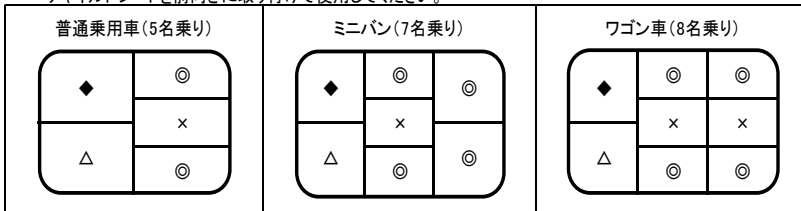

《チャイルドシートについて※要事前予約》

※6歳未満の小人を同乗させる場合はチャイルドシートの着用が義務付けられておりますので予約時にお申し出ください。

- ■ベビーシート/体重10kg未満 身長70cm以下 新生児～1歳位
- ■チャイルドシート/体重8～18kg前後 身長100cm以下 6ヶ月～4歳位
- ■ジュニアシート/体重15～36kg前後 身長135cm以下 4～10歳位
- ※体重・身長・年齢はあくまでも目安であり、製品により異なる場合があります。
- ※チャイルドシートをご利用になる幼児、乳幼児はレンタカーの乗車人数に含まれます。

チャイルドシートは1席につき大人1.5人分のスペースを使用しますので、チャイルドシートの装着により、定員の乗車ができない場合がございます。

【チャイルドシートの装着箇所の目安】

＜装着について＞ チャイルドシートの使用義務及び装着の主体は運転手にあります。
装着の完了及び確認につきましては運転をされるお客様の責任において実施していただきますようお願いいたします。

- ◆・・・運転席
- ◎・・・チャイルドシート装着可能
- ×・・・チャイルドシート装着不可
- △・・・助手席に止むを得ず装着する場合は、エアバックから遠ざけるため、助手席のシートを1番後ろに下げ、チャイルドシートを前向きに取り付けて使用してください。

※車種により乗車定員、チャイルドシート設置場所が異なる場合がございます。

《保険について》

- ※万が一事故がおきた場合には下記補償限度額の範囲で補償します。
- 対人補償；無制限(自動車損害賠償責任保険を含む)1名当たり。
- 対物補償；1億円/1事故あたり。
- 車両補償；車両時価額/1事故あたり。
- 人身傷害補償；3,000万円まで/1名当たり
- ※搭乗者の自動車事故によるケガ(死亡・後遺傷害を含みます)につき、運転者の過失割合に関わらず、損害額を補償いたします。
- 損害額の認定は保険約款に基づき保険会社が実施いたします。

《ノンオペレーションチャージ》

- ※万一事故をおこされ修理が必要になった場合には修理期間中の休業補償の一部として下記料金を申し受けます。
- ●レンタカーで自走出来ず、返却予定営業所に返車されなかった場合・・・50,000円
- ※ノンオペレーションチャージは免責補償制度に加入されていてもご負担いただけます。
- ※車輛の移動に伴うレッカー代はお客様負担となります。
- ※その他項目につきましてはレンタカー会社約款に基づきます。
- ※店舗までは各自にてご移動ください。(店舗により送迎車あり)