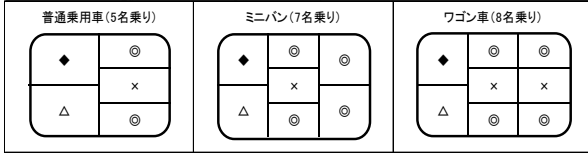

※レンタカーの返車時間は復路が飛行機の場合はご出発の90分前程度、列車の場合はご出発の30～60分前程度が目安ですが、店舗の立地により異なります。お時間に余裕をもってご返却ください。

※車種は指定出来ません。記載車種はあくまでも一例です。台数に限りがございますので記載例のない車種を配車する場合もございます。

※運転される方は必ず免許証をご持参ください。お持ちでない場合は貸出できません。運転者は日本国内で有効な免許証をお持ちの方に限ります。

※貸渡契約の際には必ず緊急連絡先（携帯電話番号又は宿泊先電話番号）をお申し出いただけます。

※過去に違反（駐車違反・スピード違反等）処理をされなかった場合、店舗にて貸出をお断りする場合がございます。

※全車禁煙オートマチック車となります。

※状況によっては車両提供を停止させていただく場合がございます。

※免許取得後1年未満のお客様への貸出については、利用レンタカー会社にお問い合わせください。

※レンタカーオプションの取消料については主たる旅行契約と同一条件となります。

※サポートカー限定免許は対応する車種が少なく車両確保が困難なため、当社ではお手配を承っておりません。

《チャイルドシートについて※要事前予約》

※6歳未満の小人を同乗させる場合はチャイルドシートの着用が義務付けられておりますので予約時にお申し出ください。

■ベビーシート/体重10kg未満 身長70cm以下 新生児～1歳位

■チャイルドシート/体重8～18kg前後 身長100cm以下 6ヶ月～4歳位

■ジュニアシート/体重15～36kg前後 身長135cm以下 4～10歳位

※体重・身長・年齢はあくまでも目安であり、製品により異なる場合があります。

※チャイルドシートは有料です。現地にてお支払いください。

※レンタカー会社によりリクエスト受となります。リクエスト受の場合は、ご予約後に手配可否を確認し回答いたします。

※チャイルドシートをご利用になる幼児、乳幼児はレンタカーの乗車人数に含まれます。

チャイルドシートは1席につき大人1.5人分のスペースを使用しますのでシートの装着により定員の乗車ができません。

ご予約時にご注意ください。

乗車人数以上のご予約を判明した場合、出発日直前であってもご予約をお断りさせていただく場合がございます。

【チャイルドシートの装着箇所の目安】

＜装着について＞ チャイルドシートの使用義務及び装着の主体は運転手にあります。
装着の完了及び確認につきましては運転をされるお客様のご責任において実施していただきますようお願いいたします。

- ◆・・・運転席
- ◎・・・チャイルドシート装着可能
- ×・・・チャイルドシート装着不可
- △・・・助手席に止むを得ず装着する場合は、エアバックから遠ざけるため、助手席のシートを1番後ろに下げ、チャイルドシートを前向きに取り付けて使用してください。

※車種により乗車定員、チャイルドシート設置場所が異なる場合がございます。

※スマートキッズベルトはレンタカー会社により対応しておりません。ご利用希望の場合はご予約時にご確認ください。

《保険について》 ※2025年12月時点のものとなり、予告なく変更となる場合がございますのでご了承ください。

対人補償；無制限（自動車損害賠償責任保険を含む）1名当り。

対物補償；ニッポンレンタカーは1億円/1事故あたり。トヨタレンタカーは無制限/1事故あたり。※自己負担額(免責額)5万円

車両補償；車両時価額/1事故あたり。

人身傷害補償；3,000万円まで/1名当たり

※搭乗者の自動車事故によるケガ（死亡・後遺傷害を含みます）につき、運転者の過失割合に関わらず、損害額を補償いたします。

損害額の認定は保険約款に基づき保険会社が実施いたします。

《ノンオペレーションチャージ》

※万一事故をおこされ修理が必要になった場合には修理期間中の休業補償の一部として下記料金を申し受けます。

●レンタカーで自走可能で、返却予定営業所に返車された場合・・・20,000円

●レンタカーで自走出来ず、返却予定営業所に返車されなかった場合・・・50,000円

※ノンオペレーションチャージは免責補償制度に加入されていてご負担いただけます。

※車輛の移動に伴うレッカー代はお客様負担となります。

※その他項目につきましてはレンタカー会社約款に基づきます。

※店舗までは各自にてご移動ください。（店舗により送迎車あり）

＜マイナ免許証でのご利用時に必要な物＞

・ご利用者さまのマイナンバーカード

・「マイナ免許証読み取りアプリ（※）」がインストールされたスマートフォン端末

※：マイナンバーカードから運転免許情報を読み取るためのアプリ。

App StoreもしくはGoogle Play Storeにてインストールいただけます。

＜店舗カウンターでの運転免許情報提示の流れ＞

従来の運転免許証に比べ、お手続きにお時間を頂く場合がございますので予めご了承ください。

1. [1] 「マイナ免許証読み取りアプリ」を起動し、暗証番号入力画面の「氏名等も表示する」を有効にする。
   [4桁の暗証番号（マイナ免許証登録時に設定）]と[生年月日/有効期限（年のみ）/セキュリティコード]を入力します。
2. [2] 「マイナ免許証読み取りアプリ」でマイナンバーカードから運転免許情報の読み取りを行います。
3. [3] 画面に表示された運転免許情報をスタッフが確認いたします。
   運転免許情報確認のため、お客さまのスマートフォン端末を一時的にお預かりする場合がございます。予めご了承ください。

＜その他ご注意事項＞

・マイナンバーカードから運転免許情報が読み取れない場合は、マイナポータルから運転免許情報をご確認ください。

・運転免許情報につき、「画像」のご提示ではお貸渡できません。運転免許情報が表示された画面をそのままスタッフにご提示ください。（スクリーンショットなどのご提示は不可）

・運転免許情報をご確認できない場合はお貸渡できませんので、予めご了承ください。

・マイナ免許証ではニッポンレンタカーアプリから本人認証を実施いただけませんので、ご注意ください。

・現金でのお支払いをご希望の場合は、マイナンバーカード以外の補助書類の提示が必要です。