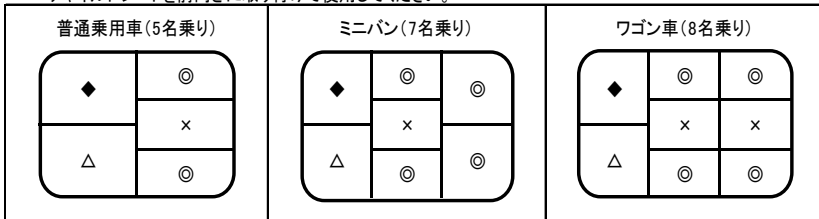

◀チャイルドシートについて※要事前予約▶

- ※6歳未満の小人を同乗させる場合はチャイルドシートの着用が義務付けられておりますので予約時にお申し出ください。
- ■ベビーシート/体重10kg未満 身長70cm以下 新生児～1歳位
- ■チャイルドシート/体重8～18kg前後 身長100cm以下 6ヶ月～4歳位
- ■ジュニアシート/体重15～36kg前後 身長135cm以下 4～10歳位
- ※体重・身長・年齢はあくまでも目安であり、製品により異なる場合があります。
- ※チャイルドシートをご利用になる幼児、乳幼児はレンタカーの乗車人数に含まれます。
- チャイルドシートは1席につき大人1.5人分のスペースを使用しますので、チャイルドシートの装着により、定員の乗車ができない場合がございます。
- ※ニッポンレンタカー：2022年9月まで無料貸出/10月以降1席につき550円(現地払い)にて貸出
- ※トヨタレンタカー：2022年4月以降1席につき550円(現地払い)にて貸出

【チャイルドシートの装着箇所の目安】

◀装着について▶ チャイルドシートの使用義務及び装着の主体は運転手にあります。
装着の完了及び確認につきましては運転をされるお客様の責任において実施していただきますようお願いいたします。

- ◆・・・運転席
- ◎・・・チャイルドシート装着可能
- ×・・・チャイルドシート装着不可
- △・・・助手席に止むを得ず装着する場合は、エアバックから遠ざけるため、助手席のシートを1番後ろに下げ、チャイルドシートを前向きに取り付けて使用してください。

※車種により乗車定員、チャイルドシート設置場所が異なる場合がございます。

◀保険について▶

- ※万が一事故がおきた場合には下記補償限度額の範囲で補償します。
- 対人補償；無制限(自動車損害賠償責任保険を含む)1名当たり。
- 対物補償；1億円/1事故あたり。
- 車両補償；車両時価額/1事故あたり。
- 人身傷害補償；3,000万円まで/1名当たり
- ※搭乗者の自動車事故によるケガ(死亡・後遺傷害を含みます)につき、運転者の過失割合に関わらず、損害額を補償いたします。
- 損害額の認定は保険約款に基づき保険会社の実施いたします。

◀ノンオペレーションチャージ▶

- ※万が一事故をおこされ修理が必要になった場合には修理期間中の休業補償の一部として下記料金を申し受けます。
- ●レンタカーで自走出来ず、返却予定営業所に返車されなかった場合・・・50,000円
- ※ノンオペレーションチャージは免責補償制度に加入されていてもご負担いただけます。
- ※車輛の移動に伴うレッカー代はおお客様負担となります。
- ※その他項目につきましてはレンタカー会社約款に基づきます。
- ※店舗までは各自にてご移動ください。(店舗により送迎車あり)