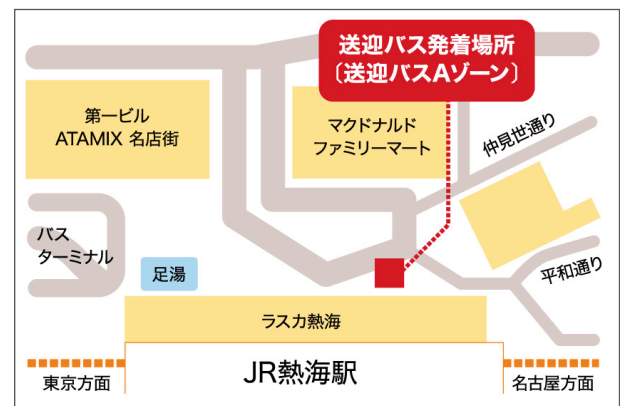

送迎バス 時刻表

熱海駅

TAOYA 熱海

• ご予約は不要です。朝のみ 100 名以上の場合は予約制となります

※送迎協力金（片道 1 回 10 円）を申し受けます

※満車時はピストン運行に切り替える場合があります

• 熱海駅発

熱海駅	TAOYA 熱海
13:20	13:28
13:50	13:58
14:20	14:28
14:50	14:58
15:20	15:28
15:50	15:58
16:20	16:28
16:50	16:58
17:20	17:28

• ホテル発

TAOYA 熱海	熱海駅
9:00	9:08
9:40	9:48
10:00	10:08
10:30	10:38
10:50	10:58
11:15	11:23

• 集合場所（熱海駅 送迎バス A ゾーン）

TAOYA 熱海