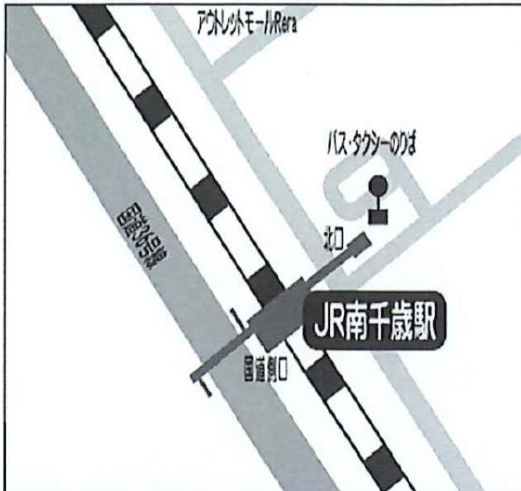

集合場所・出発時間 (時間厳守でお願いいたします)

■ 輪厚(北広島)		札幌地区発	阿寒湖発
集合場所	エルム観光バス エルムパーキングバスのりば (北広島市輪厚エルムパーキング内)	時間	10:30
■ 南千歳			
集合場所	JR南千歳駅北口バス停留所	時間	12:00
■ 音更 パーク&ライド利用可能			
集合場所	柳月スイートピアガーデン 大型バス駐車場	時間	14:30
■ 阿寒湖温泉			
集合場所	鶴雅ウイングス前 鶴雅別荘 鄙の座前 THE FOREST 阿寒 TSURUGA RESORT 前 ※上記宿泊施設前でご集合ください	時間	9:50 ~10:00

■ 輪厚(北広島) エルム観光バス エルムパーキング

■ 南千歳 JR南千歳駅北口 バス・タクシーのりば

■ 音更 音更町1番地1 柳月スイートピア・ガーデン

■ 阿寒湖温泉 阿寒町阿寒湖温泉4丁目・2丁目・1丁目