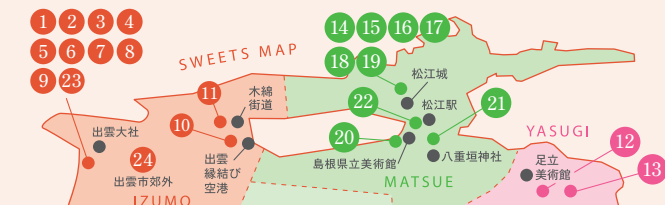

4 出雲大社周辺
飲める
ちーずけーき
(いちご)
 いずも
 ちーずけーき本舗

5 出雲大社周辺
菓みつソフト
 みつばち工房 花の道 出雲大社店

8 出雲大社周辺
2個紅白縁結びかん
 いつも寒天工房
 出雲大社参道本店

10 出雲縁結び空港周辺
パウンドショコラ
 La chocolaterie NANAIRO

9 出雲大社周辺
俵まんぢう
 俵屋菓舗
 神門店・浜山店

11 木綿街道
恋の甘方楽
(生姜糖)
 山陰名産 来間屋
 生姜糖本舗

12 足立美術館周辺
百市の柿酢ソーダ
 竹葉

13 足立美術館周辺
幸せを運ぶご縁パフェ
 SHERIE CAFE

14 松江城周辺
濃茶のアフォガート
 亀田山喫茶室

15 松江城周辺
ご縁をむすび 松江 ふわり

縁結びどら焼き
 福田屋 中原本店

16 松江城周辺
松江縁結びマシュマロ
 パティスリー・キューイル

18 松江城周辺
抹茶と和菓子のセット
 喫茶きはる

17 松江城周辺
極上お抹茶ご縁セット
 日本茶カフェ Scarab 別邸

19 松江城周辺
抹茶セット
 松江月ヶ瀬

電子クーポン 利用可能店舗

提供期間

2026年4月1日
～
2027年3月31日まで

電子クーポンの
ご利用は、
ご旅行中に限り
有効です

【利用上の注意】
 ※差額は現金等にてお支払いください。おつりは出ません
 ※掲載商品のみにご利用いただけます
 ※仕入れの状況によりご提供できない場合があります
 ※旬のフルーツを使用した商品については、ご提供する商品
 が写真と異なる場合があります

制作 (公社)島根県観光連盟 / 2026年3月発行

21 八重垣神社周辺

出雲縁結びぼうろ
 (1袋4粒入り)
 クロード洋菓子店

20 島根県立美術館周辺
縁想菓 (えんそうか)
 清松庵たちばな

22 松江駅周辺
願ひ菓子 彩雲堂 本店

23 出雲大社周辺
彩雲堂 神門通りAel

24 出雲市郊外
彩雲堂 出雲店

1 出雲大社周辺