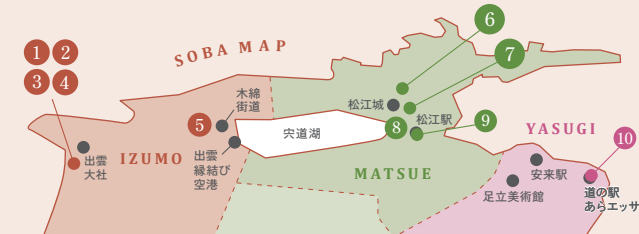

8 松江駅周辺

みやび
「雅」割子と天ぷらセット
郷土料理・四季の味 魚一

10 道の駅あらエッサ隣接

天ぷら割子そば 中海の郷

9 松江駅周辺

奥出雲割子そば(三段)
出雲そば たたらや

割子そばの 食べ方

一 お好みで薬味をのせ、とっくりに入った「そばつゆ」をかけます。一番上の器からお召し上がりください。

二 一段目で残ったそばつゆは二段目に入れ、お好みでそばつゆと薬味を追加します。三段目も同じようにお召し上がりください。

出雲そばとは

そばの実を殻ごと挽いているため、色が濃くそばの風味をしっかりと感じられるのが特徴です。

丸い漆器に盛られた冷たい割子そばが有名ですが、茹で汁ごと器に盛っていただく温かい釜揚げそばも地元では定番の食べ方です。

SHIMANE
KEN
MAP

出雲路
エリア

制作 (公社)島根県観光連盟 / 2026年3月発行